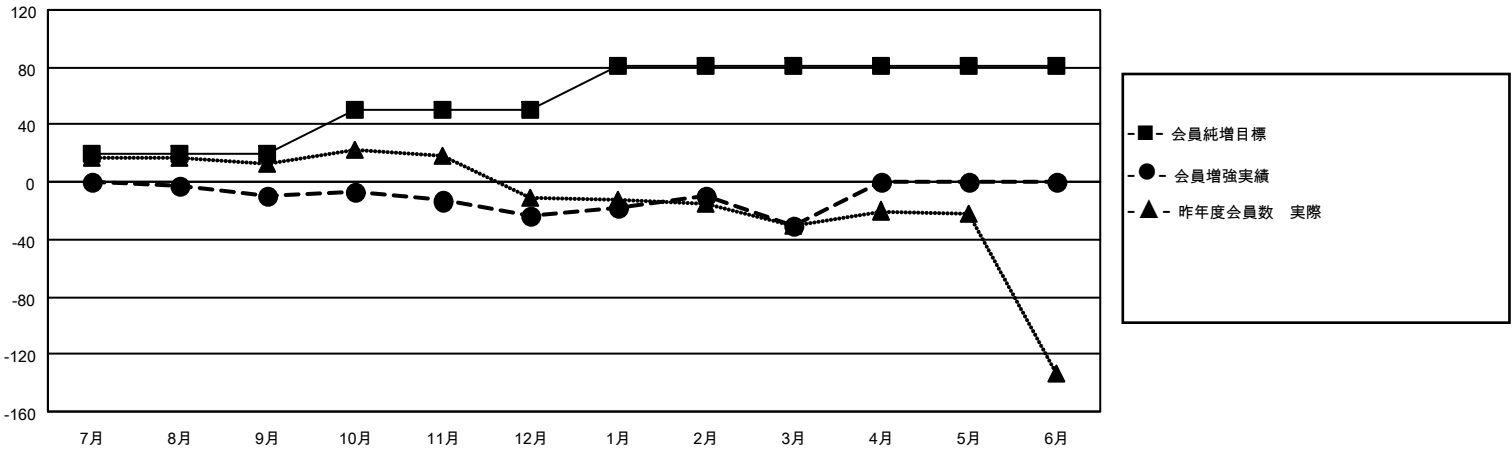

MONTHLY MEMBERSHIP PROGRESS REPORT

地域 JAPAN

District 331 B

Results as of: 3/31/2022

クラブ			
結果：2021-2022			
四半期	新クラブ目標	新クラブ	解散クラブ
7月/8月/9月	0	0	0
10月/11月/12月	0	0	0
1月/2月/3月	0	0	0
4月/5月/6月	0	0	0

名			
結果：2021-2022			
四半期	会員純増目標	会員増強実績	退会者(転籍を含む)実際
7月/8月/9月	20	21	29
10月/11月/12月	30	21	34
1月/2月/3月	31	26	34
4月/5月/6月	0	0	0

新クラブ目標及び実績累計

会員目標及び実績累計

解散クラブ: 0	37 CLUBS OF 74 一名以上の新会 員を登録	男女別	
退会者		男性	1,782 (82.12%)
物故会員 25	会員累計データを見るには、 ここをクリック	女性	388 (17.88%)
クラブ解散 0		NON BINARY	0 (0.00%)
その他 72		PREFER NOT TO ANSWER	0 (0.00%)
合計 97		世帯主/家族会員合計	609
		国際会費半額の家族会員	311